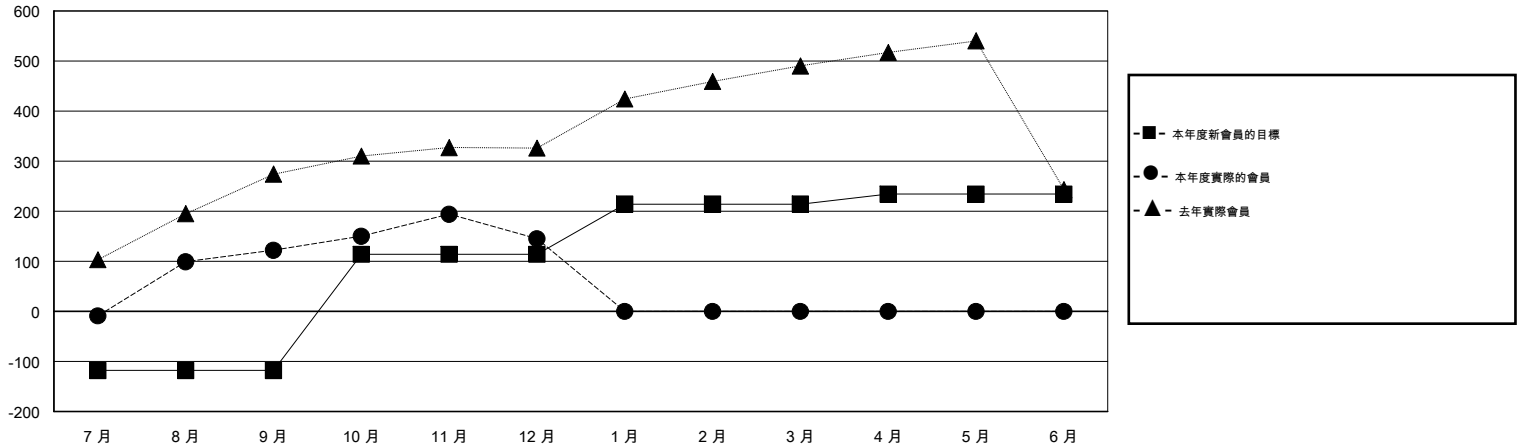

MONTHLY MEMBERSHIP PROGRESS REPORT

District 300C3

Results as of: 12/31/2015

GMT: PEI-JEN CHEN

地點 REP OF CHINA

GMT憲章區 5

分會				
成果 2015-2016				
季	新分會目標	新會	會員流失的分會	淨增/減
7月/8月/9月	1	0	1	-1
10月/11月/12月	1	1	0	1
1月/2月/3月	0	0	0	0
4月/5月/6月	0	0	0	0

位會員@每位須繳				
成果 2015-2016				
季	新會員目標	增加的授證/新會員	退會人數	淨增/減
7月/8月/9月	-118	302	180	122
10月/11月/12月	232	138	115	23
1月/2月/3月	100	0	0	0
4月/5月/6月	20	0	0	0

目標與實際新會累積

目標和實際會員累積

已取消的分會: 1	62 CLUBS OF 85 增添1位或以上的新會員	性別分佈
放棄的會員		男 2,913 (77.45%)
過世 3		女 848 (22.55%)
分會已取消 0	點擊這裡取得健康評估資料	家庭單位會員 0
其他 292		戶長 0
總計 295		非戶長 0