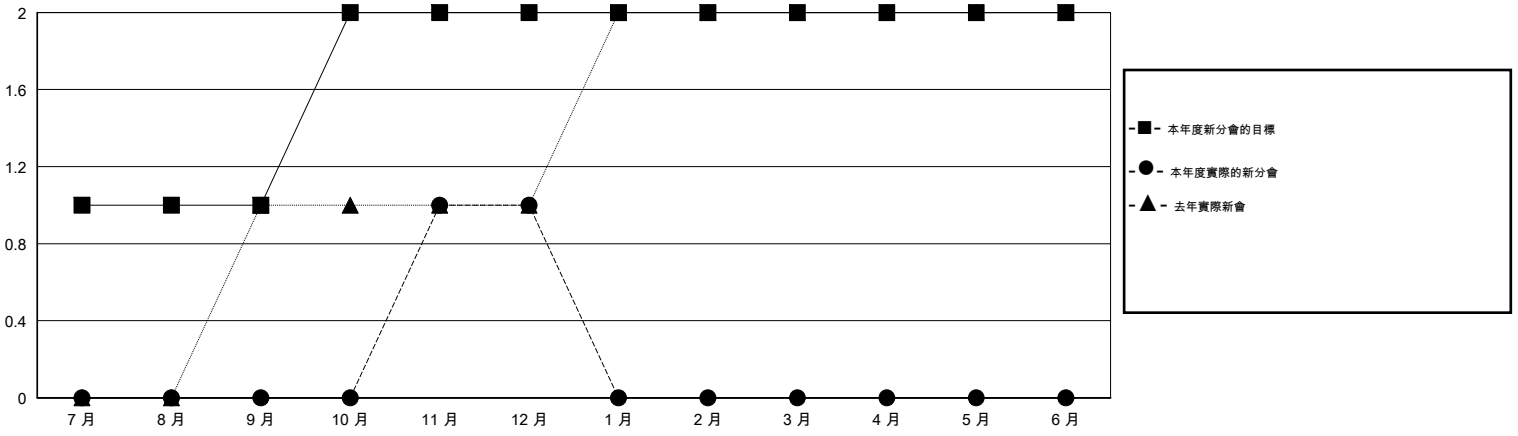

MONTHLY MEMBERSHIP PROGRESS REPORT

District 300C3

Results as of: 12/31/2015

GMT: PEI-JEN CHEN

地點 REP OF CHINA

GMT憲章區 5

分會				
成果 2015-2016				
季	新分會目標	新會	會員流失的分會	淨增/減
7月/8月/9月	1	0	1	-1
10月/11月/12月	1	1	0	1
1月/2月/3月	0	0	0	0
4月/5月/6月	0	0	0	0

位會員@每位須繳				
成果 2015-2016				
季	新會員目標	增加的授證/新會員	退會人數	淨增/減
7月/8月/9月	-118	302	180	122
10月/11月/12月	232	138	115	23
1月/2月/3月	100	0	0	0
4月/5月/6月	20	0	0	0

目標與實際新會累積